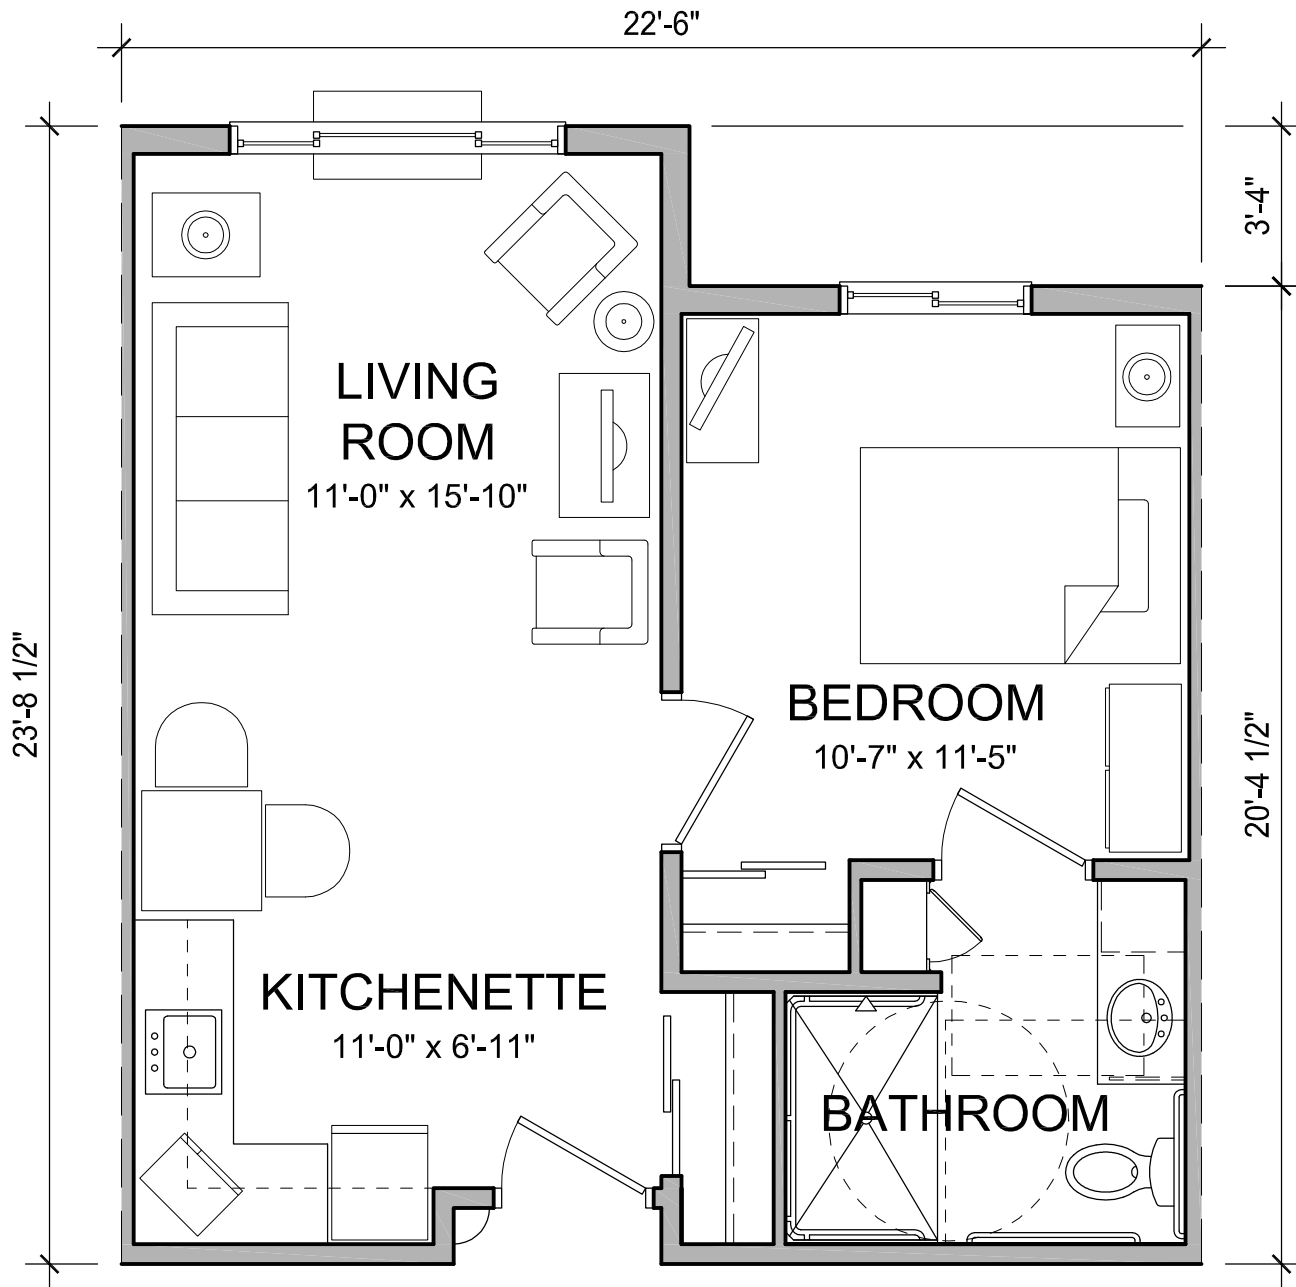

## 1 Bedroom - Type A1

Scale: 1/4" = 1'-0" 454 s.f.

## 1 Bedroom - Type A1.a (ADA)

Scale: 1/4" = 1'-0"

454 s.f.

## 1 Bedroom - Type A2

Scale: 1/4" = 1'-0" 493 s.f.

## 1 Bedroom - Type A3

Scale: 1/4" = 1'-0"

486 s.f.