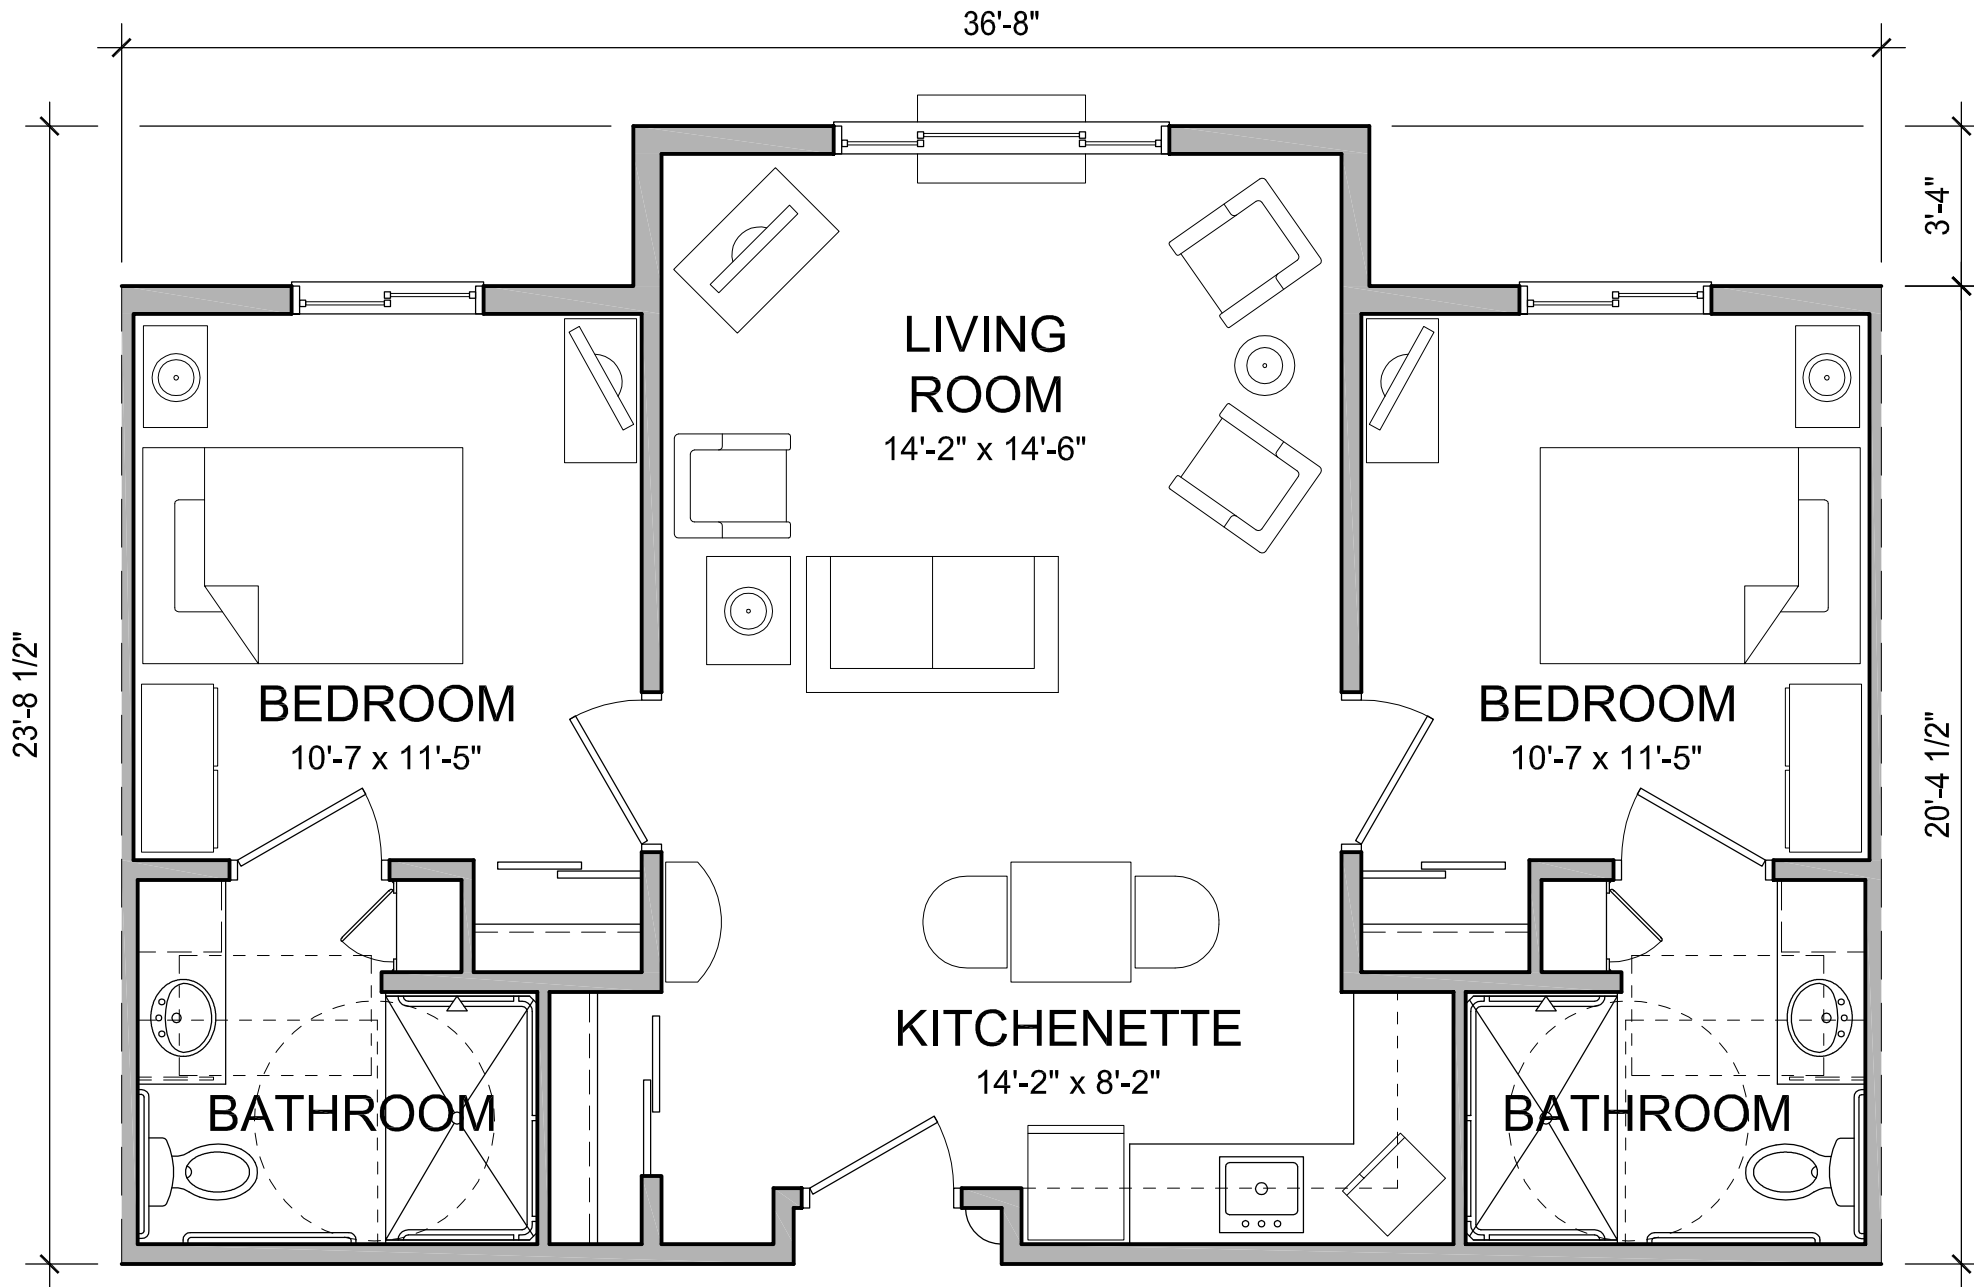

## 1 Bedroom - Type A3

Scale: 1/4" = 1'-0"

486 s.f.

## 1 Bedroom - Type A4

Scale: 1/4" = 1'-0"      551 s.f.

# 1 Bedroom - Type A5

Scale: 1/4" = 1'-0"      542 s.f.

## 2 Bedroom - Type B1

Scale: 1/4" = 1'-0" 793 s.f.