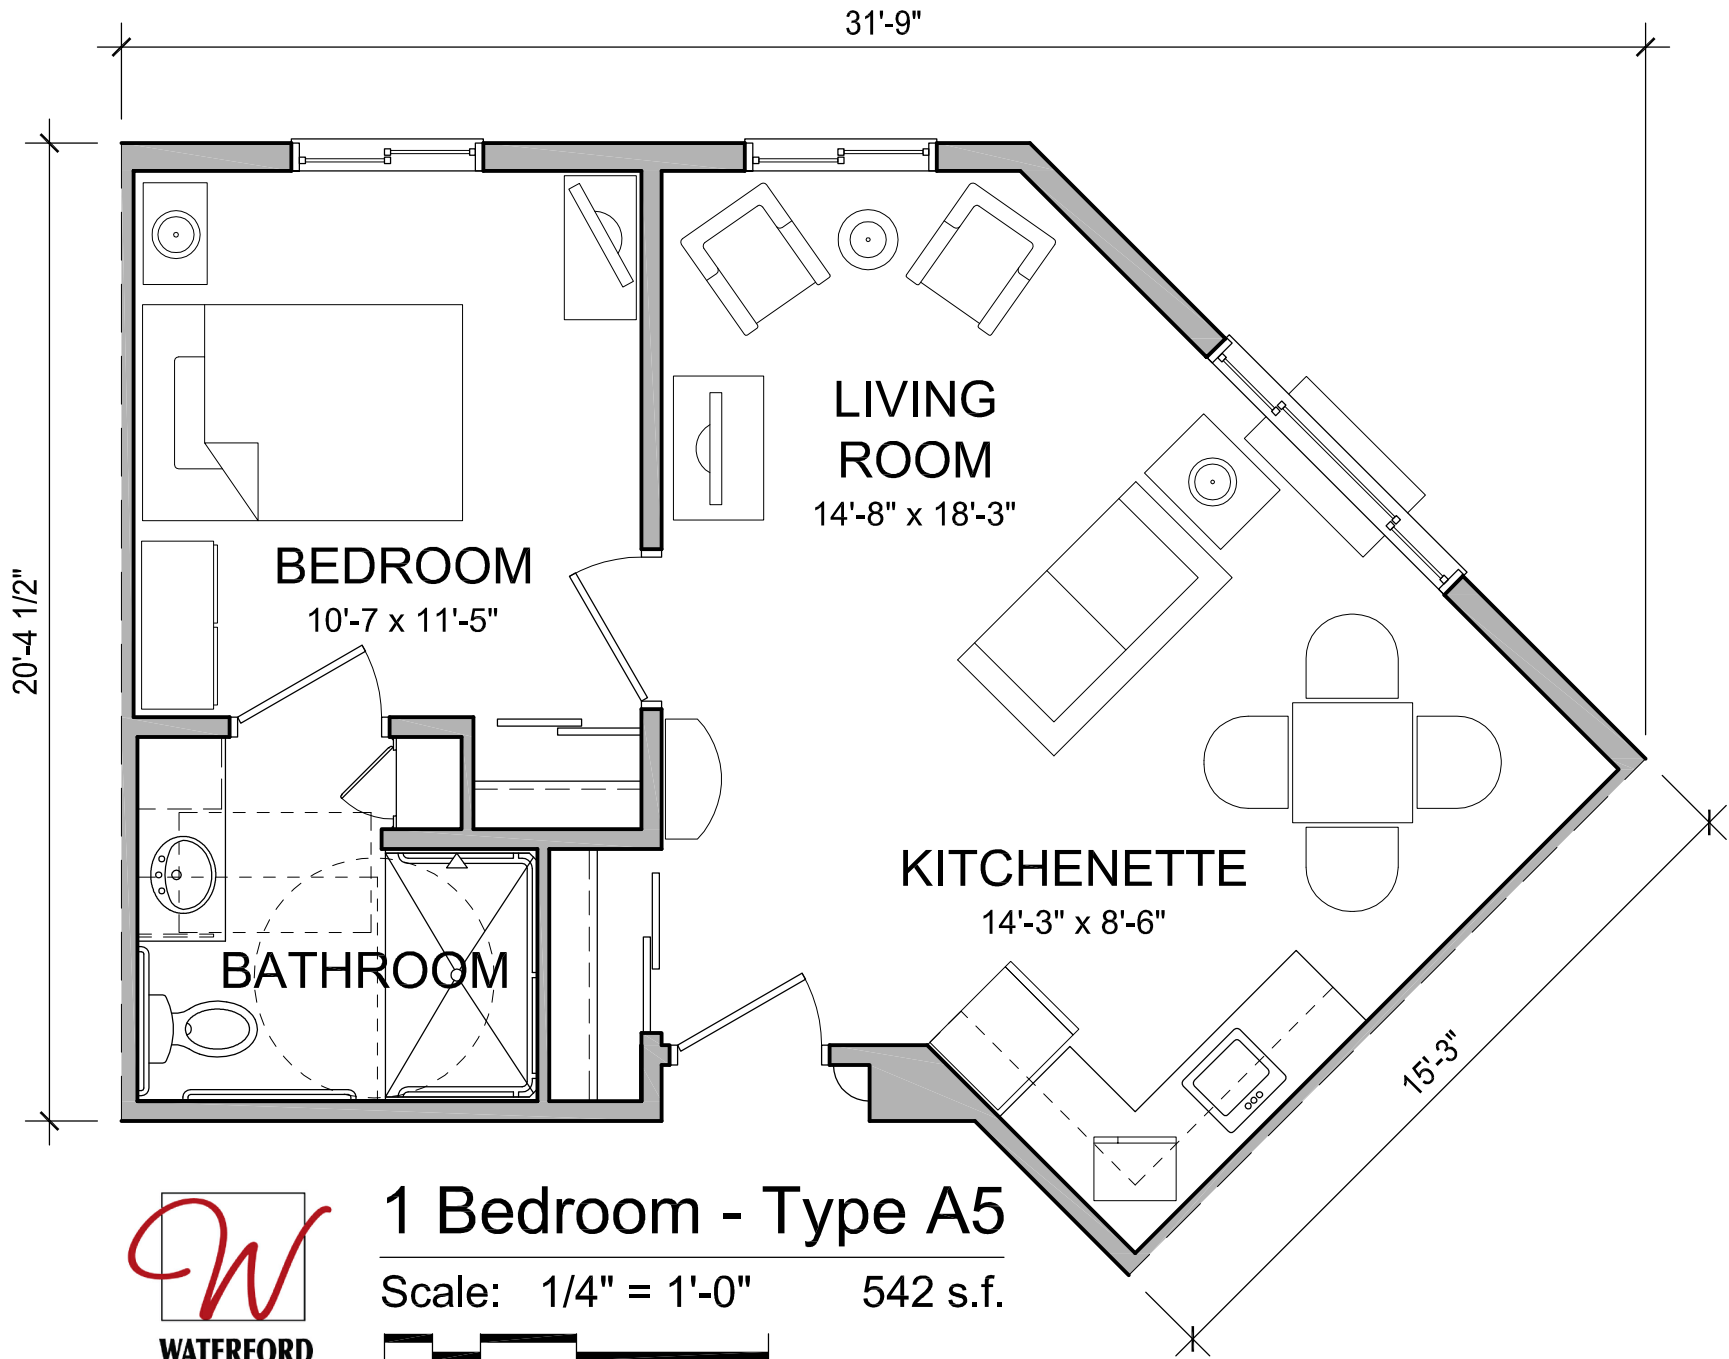

## 1 Bedroom - Type A1.a (ADA)

Scale: 1/4" = 1'-0"

454 s.f.

## 1 Bedroom - Type A2

Scale: 1/4" = 1'-0" 493 s.f.

## 1 Bedroom - Type A3

Scale: 1/4" = 1'-0"

486 s.f.

## 1 Bedroom - Type A4

Scale: 1/4" = 1'-0"      551 s.f.