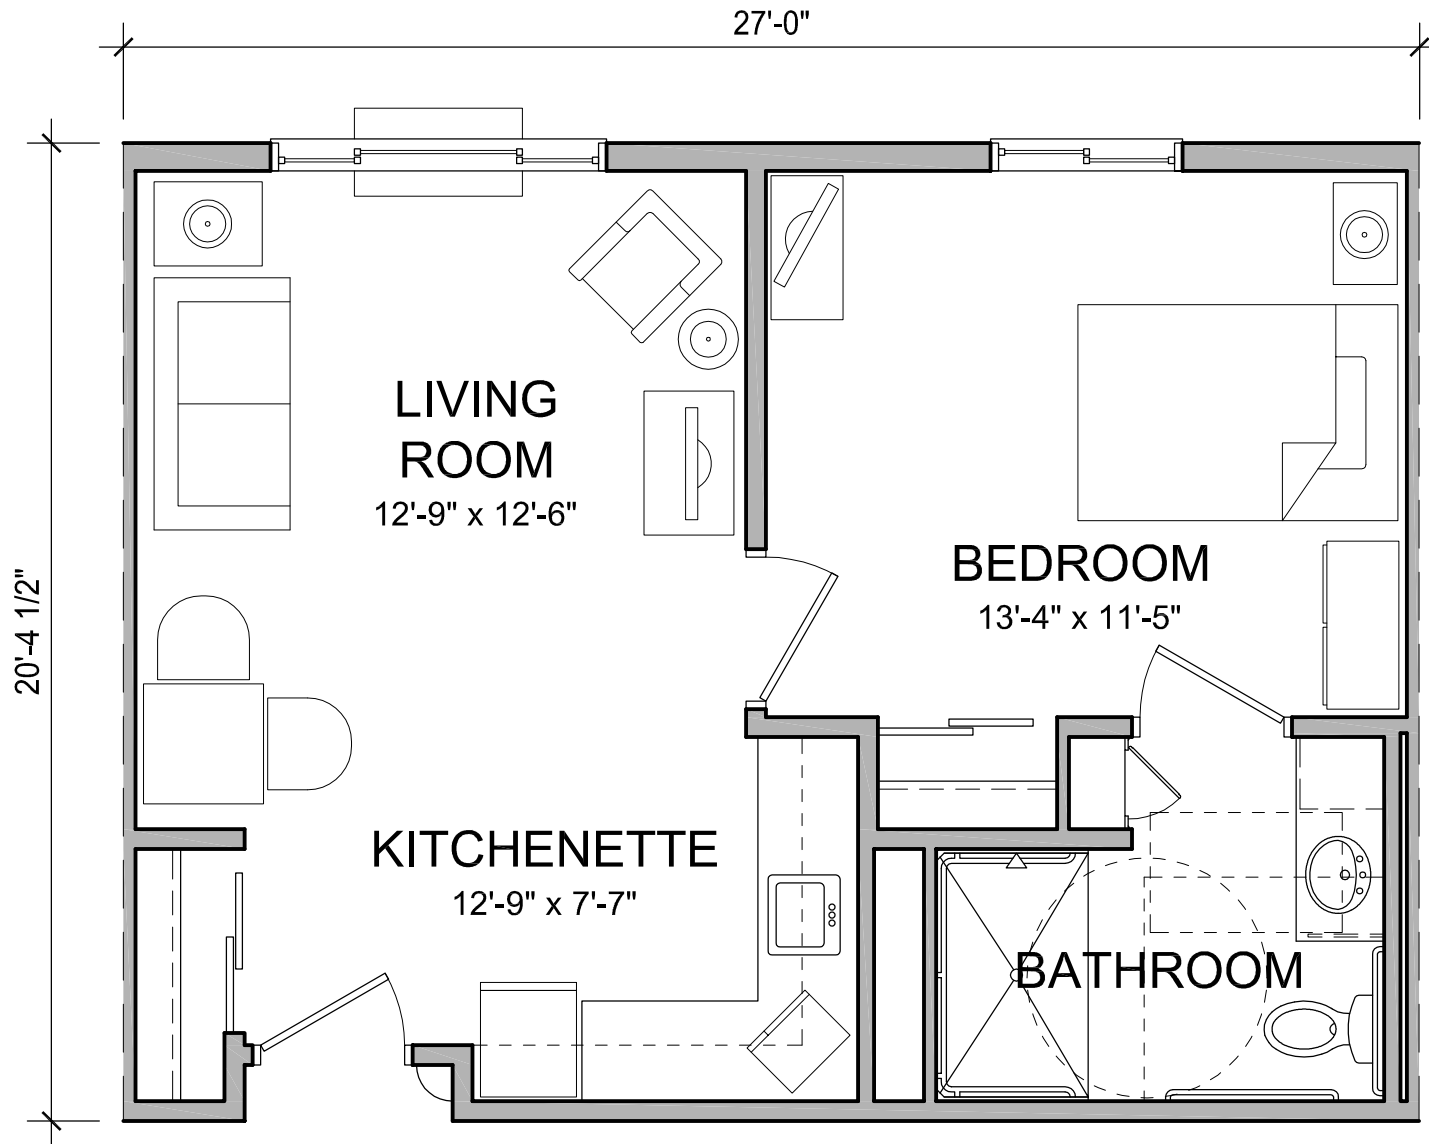

## 1 Bedroom - Type A1

Scale: 1/4" = 1'-0" 454 s.f.

## 1 Bedroom - Type A1.a (ADA)

Scale: 1/4" = 1'-0"

454 s.f.

## 1 Bedroom - Type A2

Scale: 1/4" = 1'-0" 493 s.f.

## 1 Bedroom - Type A3

Scale: 1/4" = 1'-0"

486 s.f.