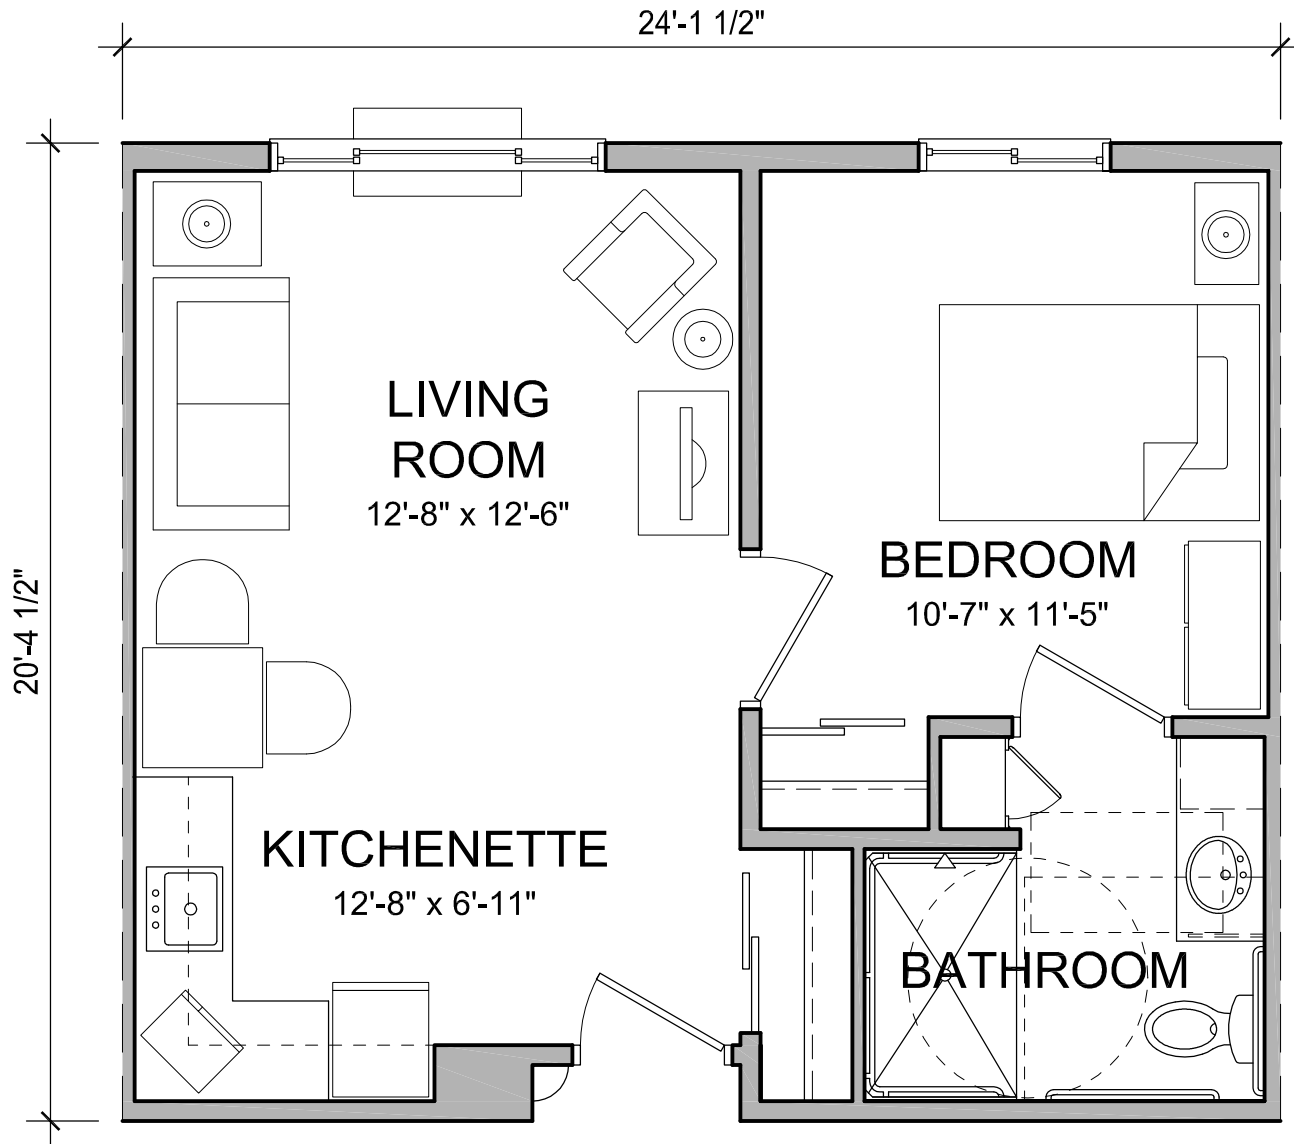

## 1 Bedroom - Type A1

Scale: 1/4" = 1'-0" 454 s.f.

## 1 Bedroom - Type A1.a (ADA)

Scale: 1/4" = 1'-0"

454 s.f.

## 1 Bedroom - Type A2

Scale: 1/4" = 1'-0" 493 s.f.

## 1 Bedroom - Type A3

Scale: 1/4" = 1'-0"

486 s.f.