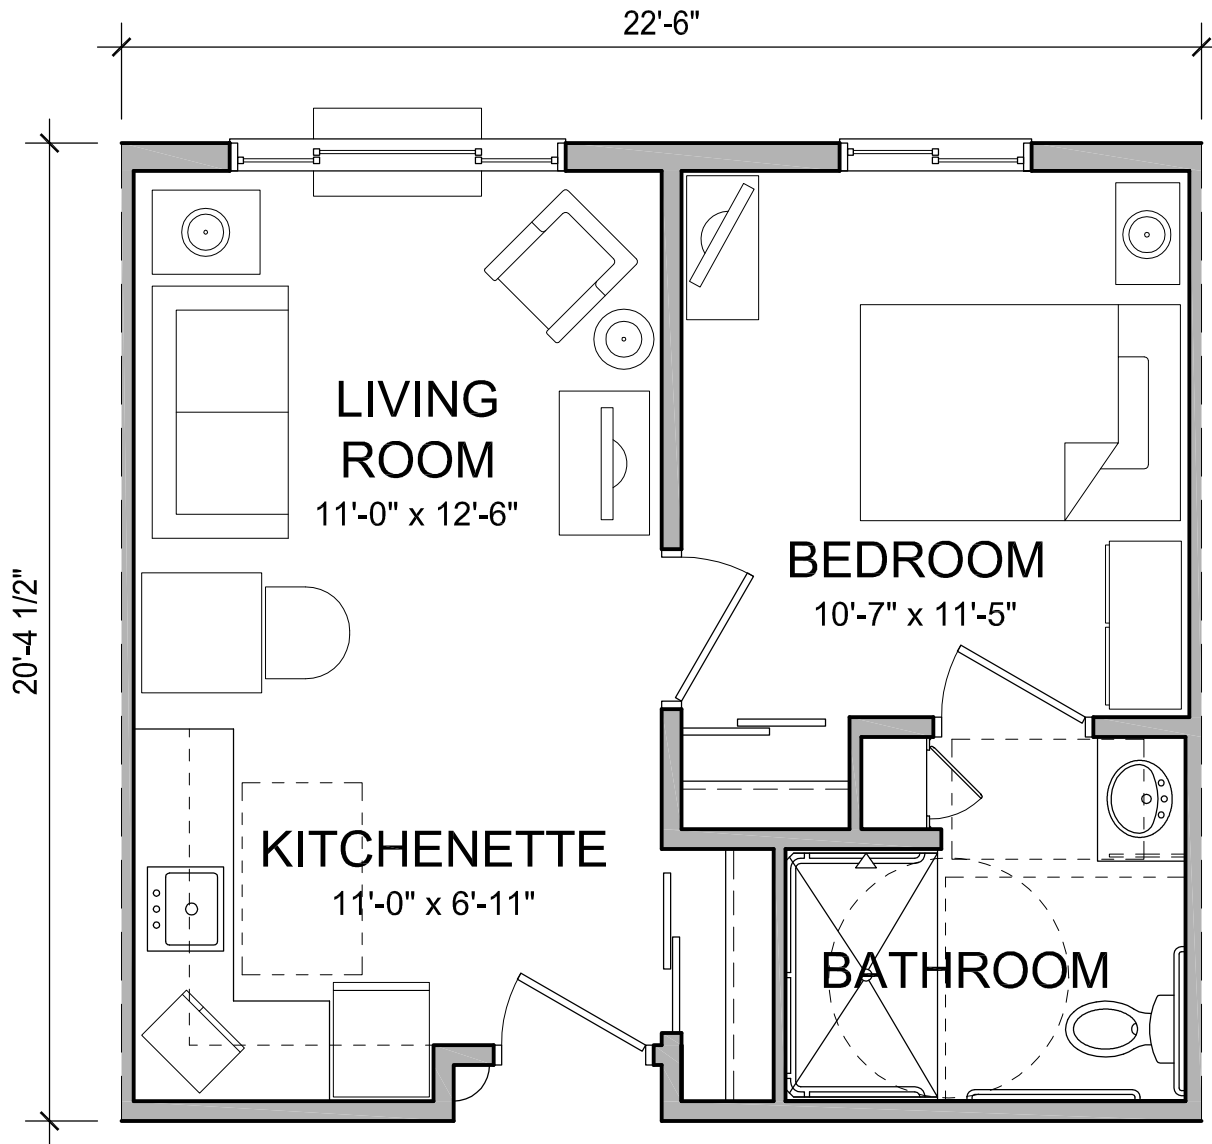

## 1 Bedroom - Type A1

Scale: 1/4" = 1'-0" 454 s.f.

## 1 Bedroom - Type A1.a (ADA)

Scale: 1/4" = 1'-0"

454 s.f.

## 1 Bedroom - Type A2

Scale: 1/4" = 1'-0" 493 s.f.

## 1 Bedroom - Type A3

Scale: 1/4" = 1'-0"

486 s.f.